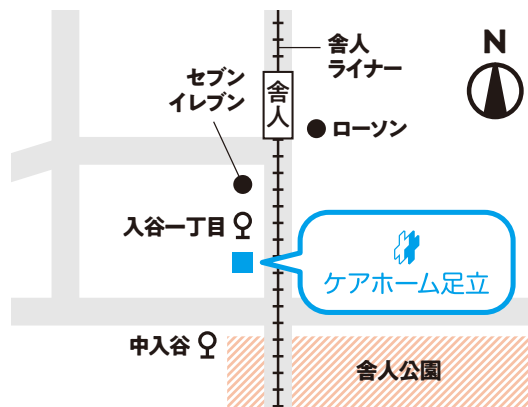

〒121-0836 東京都足立区入谷1丁目8-15  
TEL: 03-3853-6800

交通 電車 日暮里・舎人ライナー「舎人駅」下車徒歩2分

バス 国際興業バス: 川口駅東口発【川14】系統  
「入谷一丁目」下車 徒歩2分

東武バス: 竹ノ塚駅西口発【竹01・021】系統  
または、西新井駅西口発【西02】系統「中入谷」下車 徒歩3分

主催 ケアホーム足立

協力 地域包括支援センター入谷

CAREHOME ADACHI